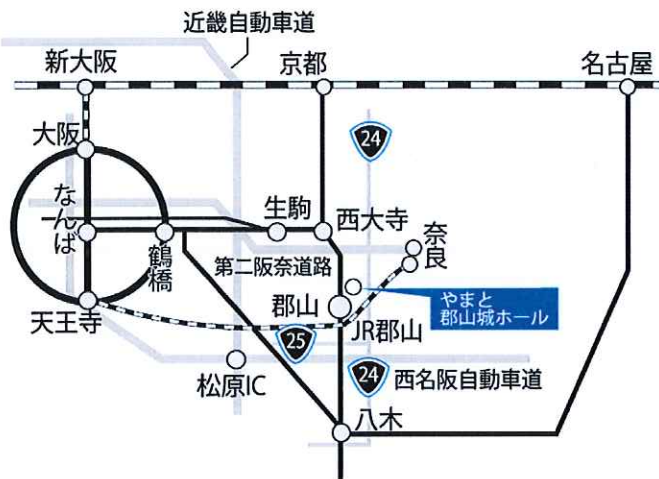

やまと郡山城ホールへのアクセス

近鉄

難波 約35分 (快速急行・西大寺のりかえ) → 近鉄郡山 徒歩7分

京都 約35分 (特急・西大寺のりかえ) → 近鉄郡山

八木 約16分 (急行) → 近鉄郡山

J R

大阪 約47分 (快速) → JR郡山 徒歩15分

やまと郡山城ホール