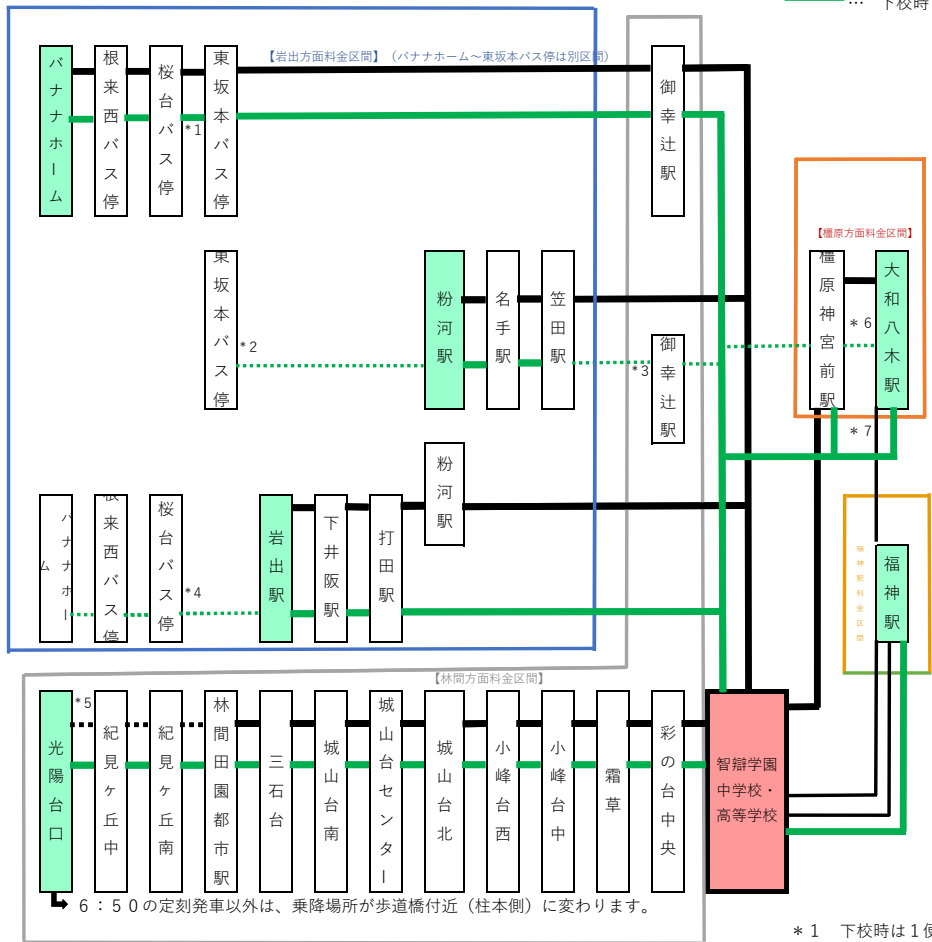

令和3年度 学園バス運行案内図
(4月6日より運行を開始します)

★運行経路

- * 1 下校時は1便目のみ運行
- * 2 下校時は2便目のみ運行
- * 3 下校時は2便目のみ運行
- * 4 下校時は2便目のみ運行
- * 5 登校時は1便目のみ運行
- * 6 下校時は2便目のみ運行
- * 7 下校時は1便目のみ運行

★時刻表(登校時)

林間方面	1便	2便	岩出方面	【金沢コース】	【岩出コース】	【粉河コース】	権原方面	1号車(青色) 神宮前駅経由	2号車(赤色) 福神駅経由	福神方面	(平日)	(土曜日)
光陽台口(田舎医院)	6:50		バナナホーム	7:15			大和八木駅	7:17	7:17	福神駅		
紀見ヶ丘中・南	6:53		根来西バス停	7:18			権原神宮前駅	7:35		福神駅	8:00	8:05
林間田園都市駅	6:58	8:03	桜台バス停	7:23			↓			↓		
三石台	6:59	8:04	東坂本バス停	7:27			福神駅		(平日) 8:00 (土曜日) 8:05	↓		
城山台南	7:01	8:06	岩出駅		7:15		↓			↓		
城山台センター	7:02	8:07	下井阪駅		7:20		↓			↓		
城山台北	7:03	8:08	打田駅		7:30		↓			↓		
小峰台西・中	7:05	8:10	粉河駅		7:40	7:40	↓			↓		
霜草	7:07	8:12	名手駅			7:50	↓			↓		
彩の台中央	7:09	8:14	笠田駅			8:00	↓			↓		
↓	↓	↓	御幸辻駅	8:05			↓			↓		
学園	7:30	8:35	↓				↓			↓		
			学園	8:25	8:30	8:30				↓		

★時刻表(下校時)

A (終日授業)	コース	12	13	14	15	16	17	18
林間方面						25		00
岩出方面						25		30
福神駅						25		00
権原方面						25		25
B1 (4時授業)	コース	12	13	14	15	16	17	18
林間方面				10		30		
岩出方面				10		30		
福神駅				10		30		
権原方面				10		30		
B2 (3時授業)	コース	12	13	14	15	16	17	18
林間方面	30					30		
岩出方面	30					30		
福神駅	30					30		
権原方面	30					30		