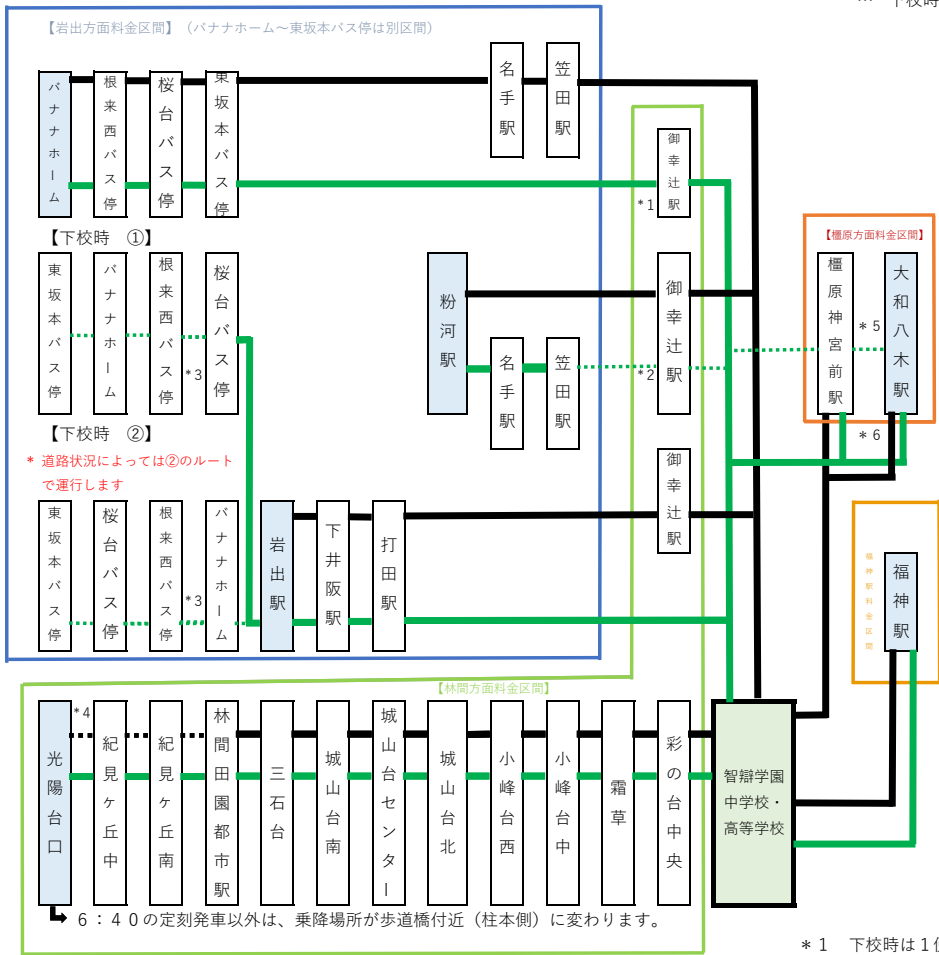

令和4年度 学園バス運行案内図
(4月6日より運行を開始します)

★運行経路

... 登校時
... 下校時

- * 1 下校時は1便目のみ運行
- * 2 下校時は2便目のみ運行
- * 3 下校時は2便目のみ運行
- * 4 登校時は1便目のみ運行
- * 5 下校時は2便目のみ運行
- * 6 下校時は1便目のみ運行

★時刻表(登校時)

林間方面	1便	2便	岩出方面	【釜池コース】	【岩出駅コース】	【粉河コース】	権原方面	大和八木コース	権原神宮前コース
光陽台口(田倉医院)	6:40		バナナホーム	7:03			大和八木駅	7:17	
紀見ヶ丘中・南	6:43		根来西バス停	7:07			権原神宮前駅		7:20
林間田園都市駅	6:48	7:55	桜台バス停	7:10			↓	↓	↓
三石台	6:49	7:56	東坂本バス停	7:15			学園	8:20	8:15
城山台南	6:51	7:58	岩出駅		7:10				
城山台センター	6:52	7:59	下井阪駅		7:17				
城山台北	6:53	8:00	打田駅		7:22				
小峰台西・中	6:55	8:02	粉河駅			7:25			
霜草	6:57	8:04	名手駅	7:38					
彩の台中央	6:59	8:06	笠田駅	7:48					
↓	↓	↓	御幸辻駅		7:52	7:52			
学園	7:20	8:28	↓	↓	↓	↓			
			学園	8:20	8:15	8:15			

★時刻表(下校時)

A (終日授業)	コース	12	13	14	15	16	17	18
林間方面						15		00
岩出方面						15		20
福神方面						15		00
権原方面						15		20
B1 (4限授業)	コース	12	13	14	15	16	17	18
林間方面			00		30			
岩出方面			00		30			
福神方面			00		30			
権原方面			00		30			
B2 (3限授業)	コース	12	13	14	15	16	17	18
林間方面		20				30		
岩出方面		20				30		
福神方面		20				30		
権原方面		20				30		