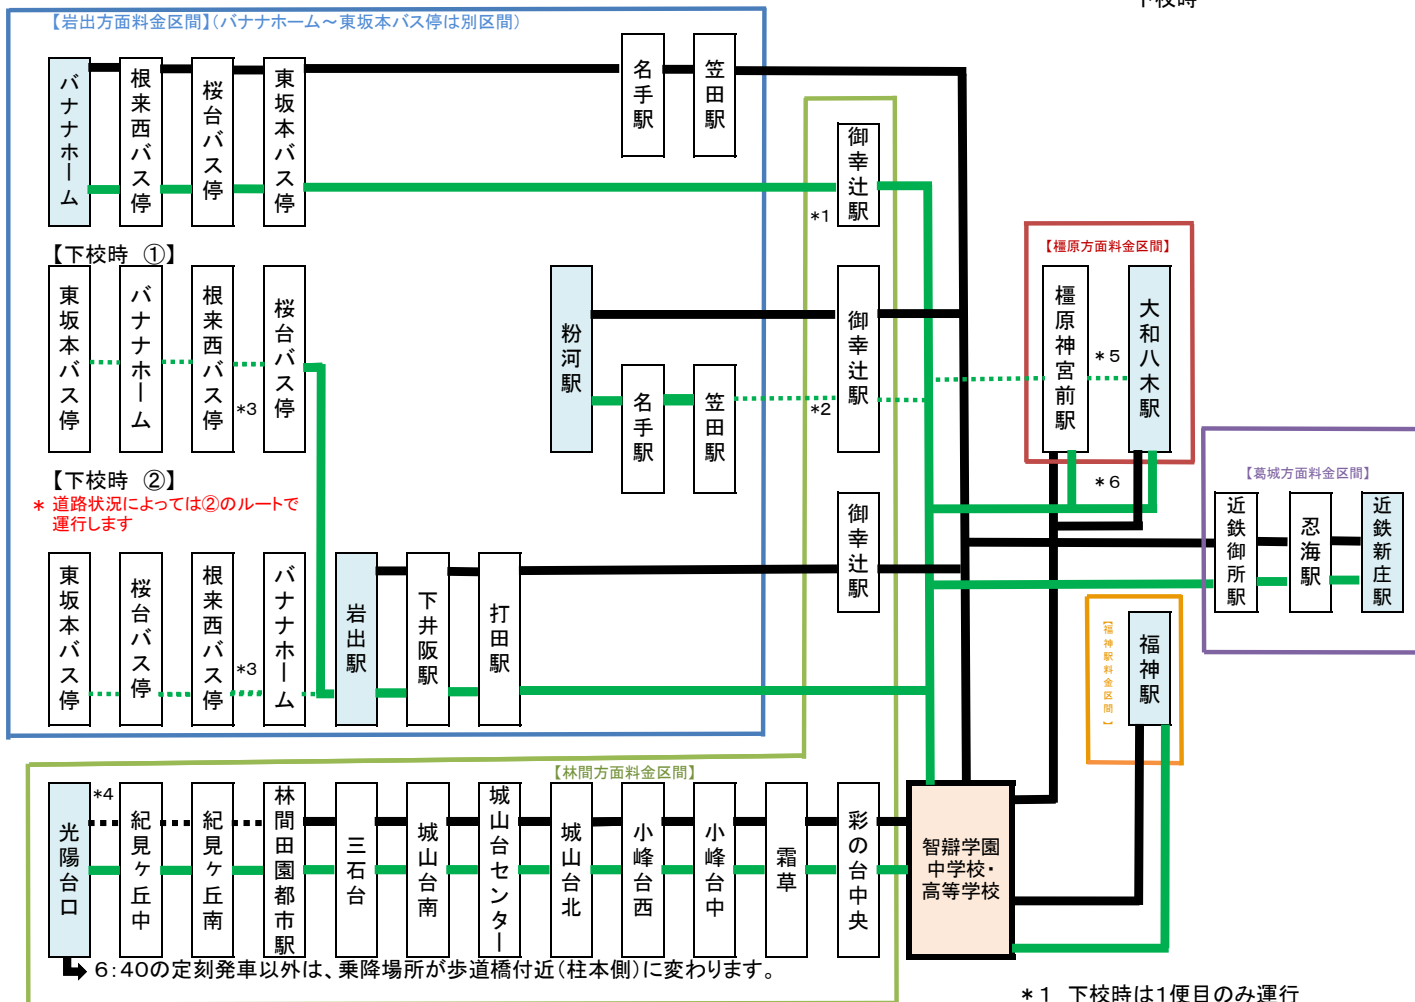

# 令和4年度 学園バス運行案内図

(10月1日より運行を開始します)

★運行経路

— 登校時  
— 下校時

- \* 1 下校時は1便目のみ運行
- \* 2 下校時は2便目のみ運行
- \* 3 下校時は2便目のみ運行
- \* 4 登校時は1便目のみ運行
- \* 5 下校時は2便目のみ運行
- \* 6 下校時は1便目のみ運行

★時刻表(登校時)

林間方面	1便	2便
光陽台口(田倉医院)	6:40	
紀見ヶ丘中・南	6:43	
林間田園都市駅	6:48	7:55
三石台	6:49	7:56
城山台南	6:51	7:58
城山台センター	6:52	7:59
城山台北	6:53	8:00
小峰台西・中	6:55	8:02
霜草	6:57	8:04
彩の台中央	6:59	8:06
↓	↓	↓
学園	7:20	8:28

岩出方面	【金池コース】	岩出駅コース	粉河コース
バナナホーム	7:03		
根来西バス停	7:07		
桜台バス停	7:10		
東坂本バス停	7:15		
岩出駅		7:10	
下井阪駅		7:17	
打田駅		7:22	
粉河駅			7:25
名手駅	7:38		
笠田駅	7:48		
御幸辻駅		7:52	7:52
↓	↓	↓	↓
学園	8:20	8:15	8:15

檀原方面	大和八木コース	檀原神宮前コース
大和八木駅	7:17	
檀原神宮前駅		7:20
↓	↓	↓
学園	8:20	8:15

福神方面	(平日)	(土曜日)
福神駅	7:56	8:04
↓	↓	↓
学園	8:21	8:28

葛城方面	
近鉄新庄駅	7:25
忍海駅	7:35
近鉄御所駅	7:40
↓	↓
学園	8:10

★時刻表(下校時)

コース	12	13	14	15	16	17	18
<b>A (終日授業)</b>							
林間方面					15		00
岩出方面					15		20
福神方面					15		00
檀原方面					15		20
葛城方面					15		00
<b>B1 (4限授業)</b>							
林間方面			00		30		
岩出方面			00		30		
福神方面			00		30		
檀原方面			00		30		
葛城方面			00		30		
<b>B2 (3限授業)</b>							
林間方面	20				30		
岩出方面	20				30		
福神方面	20				30		
檀原方面	20				30		
葛城方面	20				30		