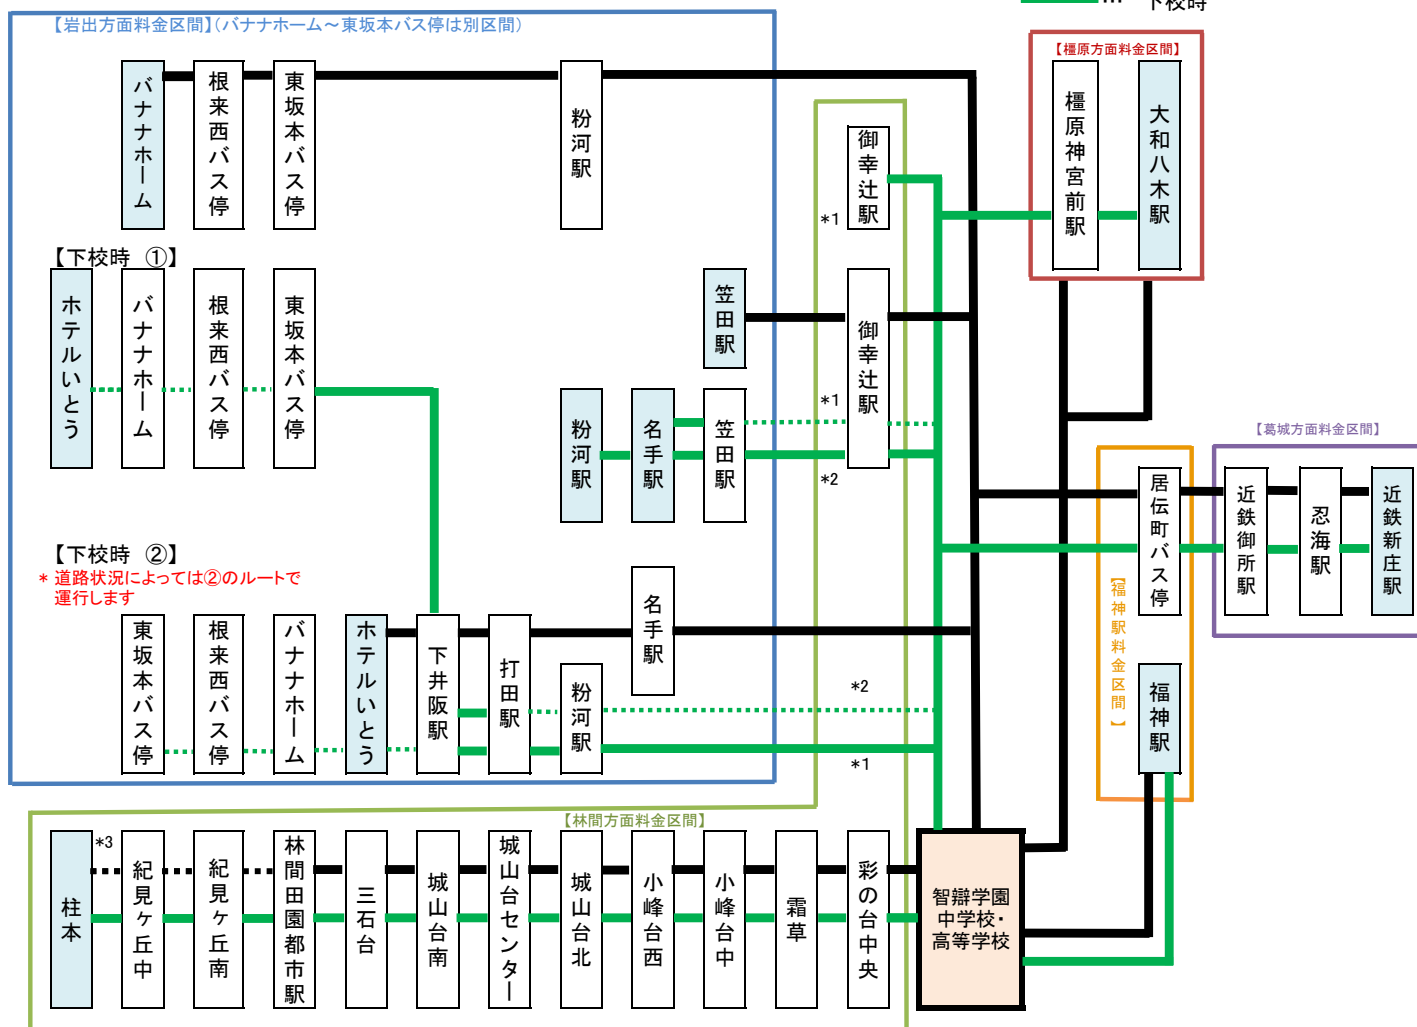

令和6年度 学園バス運行案内図

(令和6年4月6日より運行を開始します)

★運行経路

●... 登校時
●... 下校時

- * 1 下校時は1便目のみ運行
- * 2 下校時は2便目のみ運行
- * 3 登校時は1便目のみ運行

★時刻表(登校時)

林間方面	1便(1台)	2便(2台)
柱本	6:40	
紀見ヶ丘中・南	6:42	
林間田園都市駅	6:48	7:55
三石台	6:49	7:56
城山台南	6:51	7:58
城山台センター	6:52	7:59
城山台北		
小峰台西・中	6:55	8:02
霜草	6:57	8:04
彩の台中央	6:59	8:06
↓	↓	↓
学園	7:20	8:28

岩出方面	【金池コース】	【岩出コース】	【笠田コース】
バナナホーム	7:03		
根来西バス停	7:07		
東坂本バス停	7:15		
ホテルいとう		7:05	
下井阪駅		7:15	
打田駅		7:22	
粉河駅	7:30		
名手駅		7:38	
笠田駅			7:32
御幸辻駅			7:52
↓	↓	↓	↓
学園	8:15	8:15	8:15

権原方面	大和八木コース	権原神宮前コース
大和八木駅	7:17	
権原神宮前駅		7:20
↓	↓	↓
学園	8:20	8:15

福神方面	(平日)	(土曜日)
福神駅	7:56	8:07
↓	↓	↓
学園	8:21	8:28

葛城方面	
近鉄新庄駅	7:25
忍海駅	7:35
近鉄御所駅	7:40
居伝町バス停	8:00
↓	↓
学園	8:10

★時刻表(下校時)

コース	12	13	14	15	16	17	18
林間方面					15		00
岩出方面					15		20
福神方面					15		00
権原方面					15		00
葛城方面					15		00
↓	↓	↓	↓	↓	↓	↓	↓
学園	20	30	30	30	30	30	30