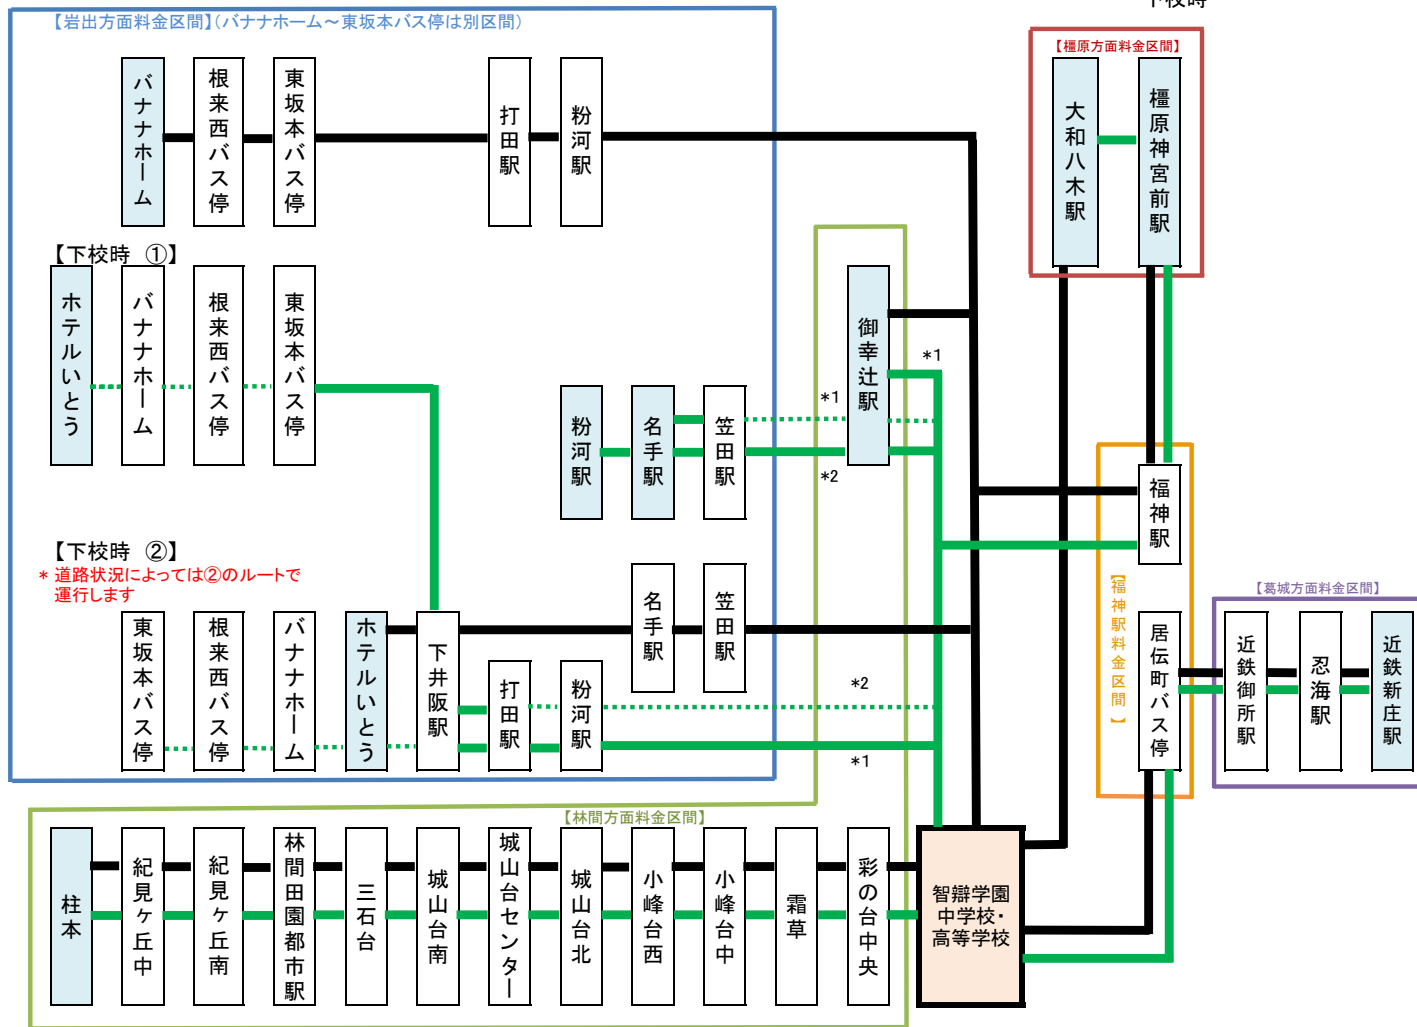

令和7年度 学園バス運行案内図

(令和7年4月7日より運行を開始します)

★運行経路

●... 登校時
●... 下校時

*1 下校時は1便目のみ運行
*2 下校時は2便目のみ運行

★時刻表(登校時)

林間方面	1便(1台)	2便(1台)
柱本	6:40	
紀見ヶ丘中・南	6:43	
林間田園都市駅	6:48	7:55
三石台	6:49	7:56
城山台南	6:51	7:58
城山台センター	6:52	7:59
城山台北		
小峰台西・中	6:55	8:02
霜草	6:57	8:04
彩の台中央	6:59	8:06
↓	↓	↓
学園	7:20	8:27

岩出方面	【金池コース】	【岩出コース】	【御幸辻コース】
パナナホーム	7:03		
根来西バス停	7:07		
東坂本バス停	7:13		
ホテルいとう		7:05	
下井阪駅		7:15	
打田駅	7:25		
粉河駅	7:35		
名手駅		7:33	
笠田駅		7:43	
御幸辻駅			7:52
↓	↓	↓	↓
学園	8:15	8:15	8:15

権原方面	大和八木コース	権原神宮前コース
大和八木駅	7:17	
権原神宮前駅		7:10
福神駅		7:55
↓	↓	↓
学園	8:20	8:20

葛城方面	
近鉄新庄駅	7:25
忍海駅	7:35
近鉄御所駅	7:40
居伝町バス停	8:00
↓	↓
学園	8:10

★時刻表(下校時)

コース	12	13	14	15	16	17	18
A (終日授業)							
林間方面					15		00
岩出方面					15		20
権原・福神方面					15		00
葛城方面					15		00
B1 (4限授業)							
林間方面			00		30		
岩出方面			00		30		
権原・福神方面			00		30		
葛城方面			00		30		
B2 (3限授業)							
林間方面	20				30		
岩出方面	20				30		
権原・福神方面	20				30		
葛城方面	20				30		