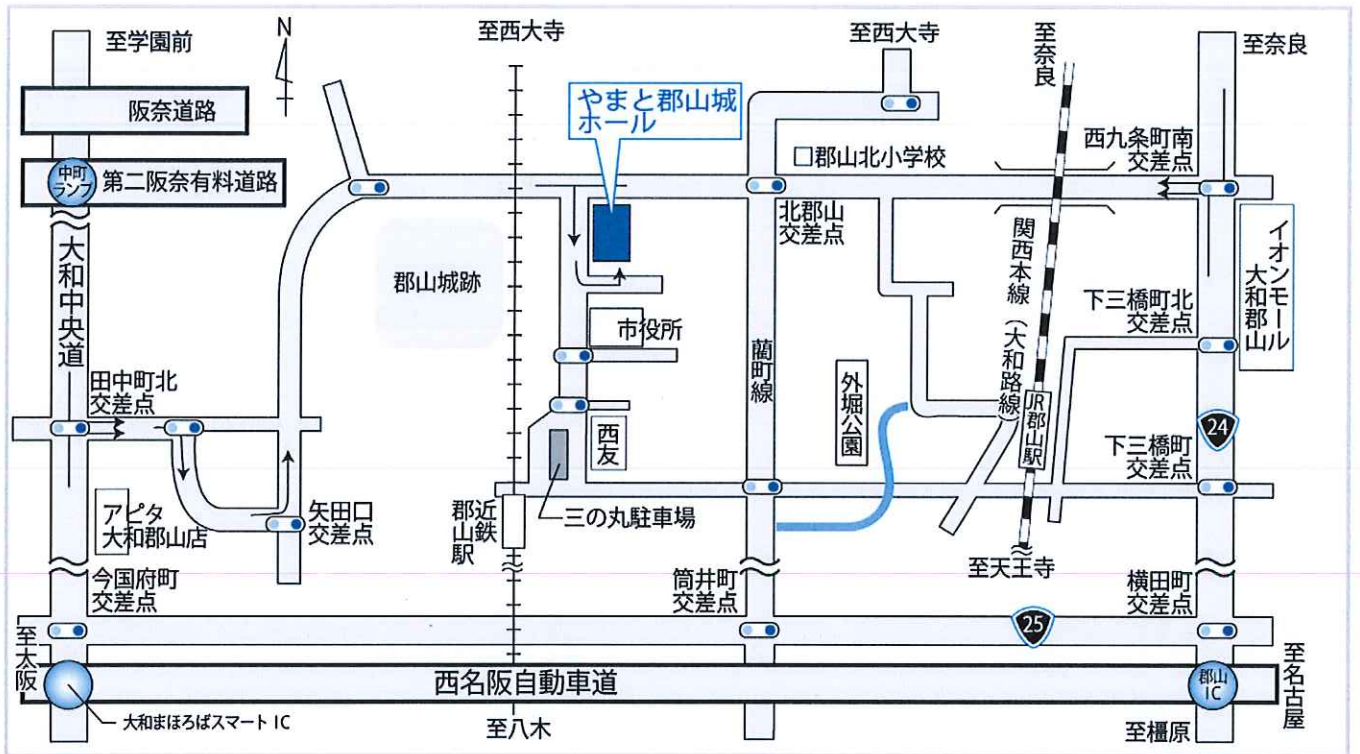

やまと郡山城ホールへのアクセス

近鉄

難波 約35分 (快速急行・西大寺のりかえ) → 近鉄郡山 徒歩7分

京都 約35分 (特急・西大寺のりかえ) → 近鉄郡山

八木 約16分 (急行) → 近鉄郡山

J R

大阪 約47分 (快速) → JR郡山 徒歩15分

やまと郡山城ホール