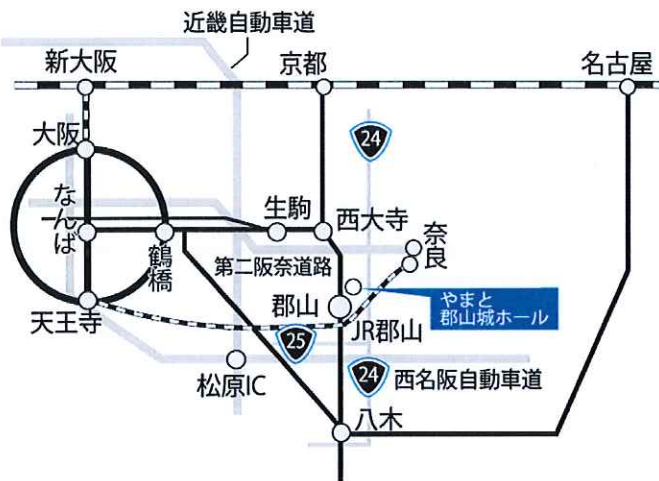

やまと郡山城ホールへのアクセス

近鉄

難波 約35分 (快速急行・西大寺のりかえ) → 近鉄郡山 徒歩7分

京都 約35分 (特急・西大寺のりかえ) → 近鉄郡山

八木 約16分 (急行) → 近鉄郡山

J R

大阪 約47分 (快速) → JR郡山 徒歩15分

やまと郡山城ホール