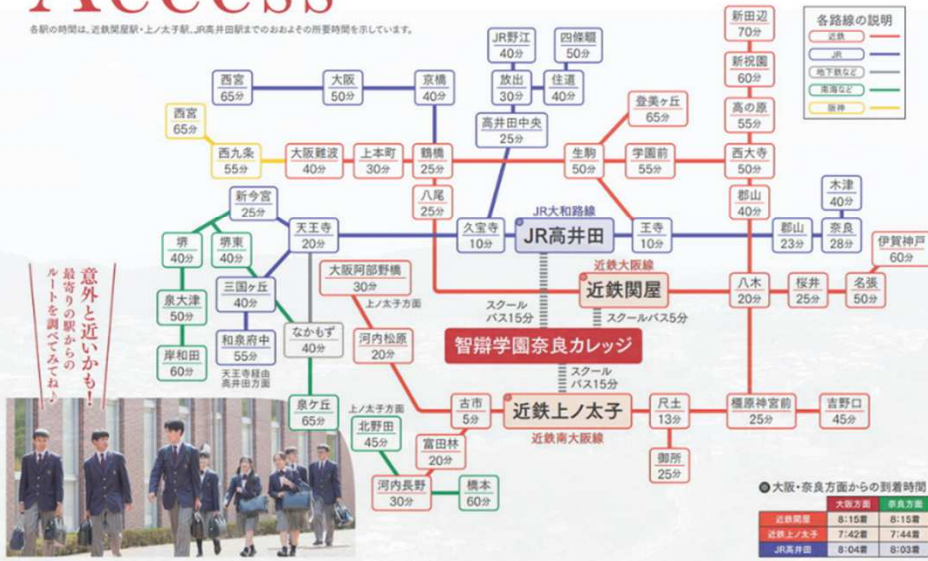

## 文理選抜コース

約35名

(専願・併願)

## 特進選抜コース

約15名

(専願のみ)

# Access

各駅の時間は、近鉄関屋駅・上ノ太子駅、JR高井田駅までのおおよその所要時間を示しています。

奈良県内はもちろん、大阪府や京都府、三重県からも通学しています。