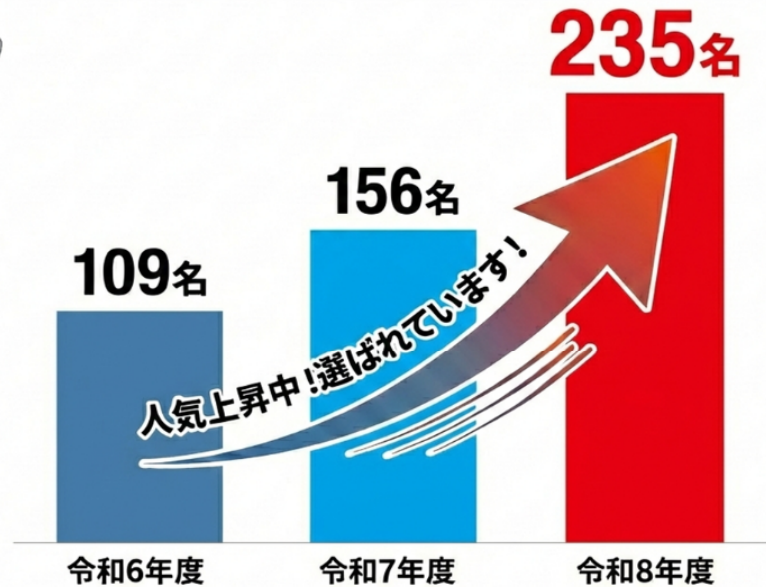

20組
限定!

錬金術から化学へ!
～金属の活用を学ぼう～

キャリア探究

20組
限定!

ペーパータワーで体験する
イノベーション!

奈良カレッジの魅力、ぜひ体感しに来てください！

奈良カレッジ
公式キャラクター
「ちべまる」

中学入試 2年連続 志願者数 増加！