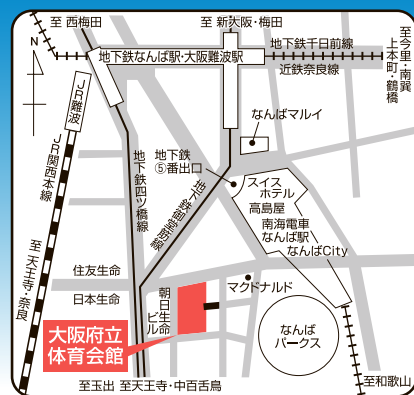

進学は保護者と子ども双方の問題です。

主要私立中学・高校が参加する受験生・保護者対象入試説明会。

“受験の鍵”となる夏休み前に、納得できるまでご相談ください。

《会場》大阪府立体育会館(エディオンアリーナ大阪)

地下2階:第2競技場 柔道場 剣道場

(大阪市浪速区難波中3-4-36)

- 地下鉄各線なんば駅⑤番出口から350m
- 近鉄・阪神大阪難波駅から600m
- 南海電車なんば駅南出口から250m
- JRなんば駅から800m

●参加学校個別相談コーナー

参加校の入試担当者と個別相談ができます。

●パンフレットコーナー

参加校のパンフレットや、大学などの資料が無料でもらえます。(数に限りがございます。)

●総合相談コーナー

関西私塾教育連盟による個別相談。“受験のプロ”ならではの情報が入手できます。

参加校

都合により参加校が変更になる場合があります。

アナン学園(高校)
上宮(中学・高校)
上宮太子(中学・高校)
追手門学院大手前(中学・高校)
大阪借星学園(高校)
大阪学院大学(高校)
大阪学芸(中学・高校)
大阪学芸中等教育学校(中学)
大阪曙光(高校)
大阪薫英女学院(中学・高校)
大阪産業大学附属(中学・高校)
大阪商業大学(高校)
大阪女学院(中学・高校)
大阪信愛女学院(中学・高校)
大阪体育大学浪商(中学・高校)
大阪電気通信大学(高校)
大阪桐蔭(中学・高校)
大阪夕陽丘学園(高校)
開明(中学・高校)
関西大学第一(中学・高校)
関西大学(中学・高校)
関西大学北陽(中学・高校)
関西福祉科学大学(高校)
近畿大学泉州(高校)
近畿大学附属(中学・高校)