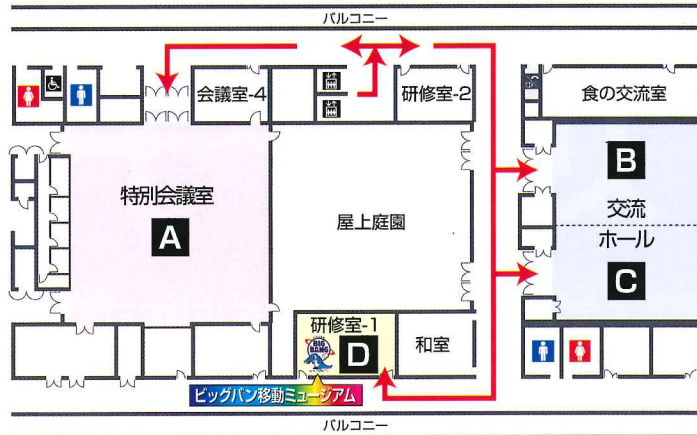

大阪府立大型児童館  
ビッグバン移動ミュージアム

<体験型展示コーナー>  
「ふしぎ! 不思議?展」  
時間:11:30~15:30

参加費  
無料

<ワークショップ>  
「オリジナルふねの温度計作り」

①12:00~②13:00~  
③14:00~④15:00~  
整理券配布:11:30~ 各回先着30名

会場

南海本線「岸和田駅」より徒歩約10分

主催

#### 大阪ブース 会場 A 特別会議室

- 上宮中学校・高等学校
- 大阪偕星学園高等学校
- 大阪学芸高等学校・附属中学校
- 大阪商業大学堺高等学校
- 大阪体育大学浪商中学校・高等学校
- 近畿大学泉州高等学校
- 賢明学院中学校・高等学校
- 興國高等学校
- 城南学園中学校・高等学校
- 清風中学校・高等学校
- 清明学院高等学校
- 帝塚山学院泉ヶ丘中学校・高等学校
- 浪速中学校・高等学校
- 羽衣学園中学校・高等学校
- 初芝立命館中学校・高等学校
- 東大谷高等学校
- プール学院中学校・高等学校
- 明浄学院高等学校
- 神須学園高等学校
- わせがく高等学校提携 泉佐野 LETS

#### 和歌山ブース 会場 B 交流ホール

- 開智中学校・高等学校
- 智辯学園和歌山中学校・高等学校
- 和歌山信愛中学校・高等学校