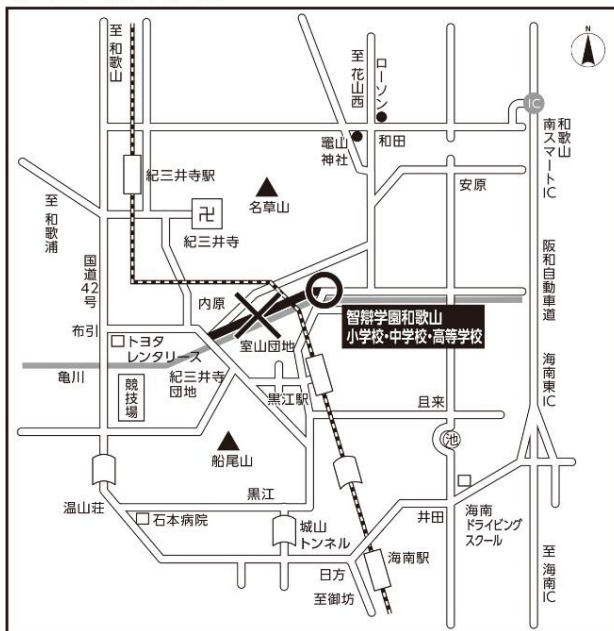

入学試験当日の車での送迎について(ご案内およびお願い)

智辯学園和歌山中学校

本校中学校入試において自家用車での送迎が可能です。なおグラウンドを駐車場として開放しておりますので終日の駐車および常時出入りが可能です。必要に応じてご利用ください。

ただし近隣の交通環境を鑑みますと、来校時は渋滞による延着の危険性、お帰りの際は校門付近での混雑が予想されます。車での送迎の際は、下記の点にご留意くださいますようお願い申し上げます。

記

来校時およびお帰りの際に、○囲みの交差点が大変混雑します。

来校時、下図太線×印の路線(亀川堤防沿い)からは、○囲みの交差点での右折に大変時間がかかります。別路線のご利用をお勧めいたします。

お帰りの際、校門を右折されますと、○囲みの交差点での信号待ちが校門付近まで繋がります。校門を左折されますと円滑に流れます。

推奨

学園案内図

※阪和自動車道をご利用の場合は、「和歌山南スマートIC」でお入り下さい。
※「和歌山南スマートIC」はETC車専用ですのでご注意ください。